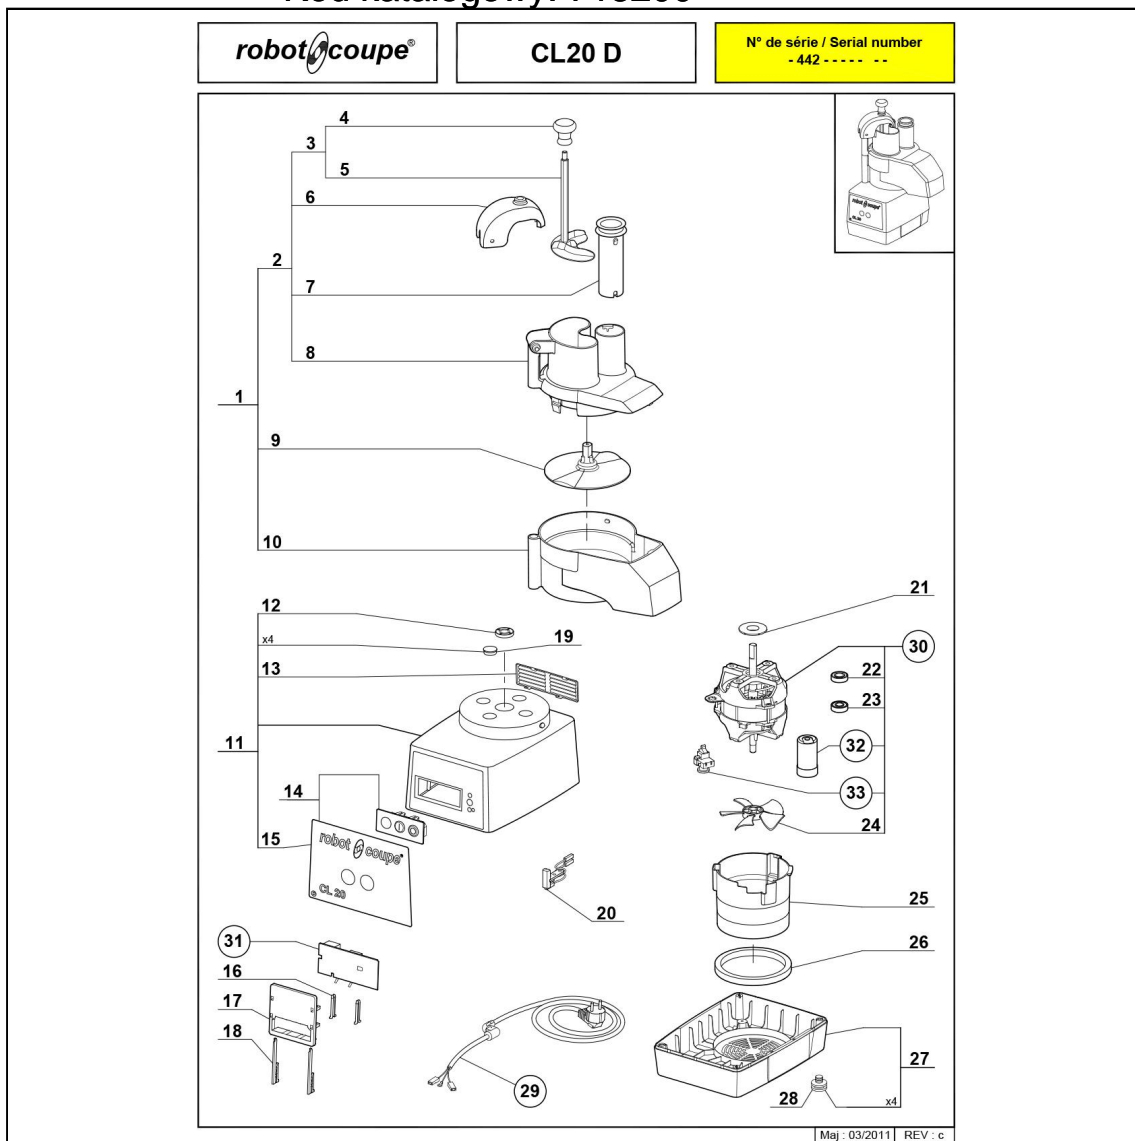

szatkownica do warzyw CL20 230 V z kompletem tarcz 714073

Kod katalogowy: 713200

Nr części (V nr rys.-nr części z rysunku)	Nazwa	Kod
V713200-01	Pojemnik z pokryw	C001402
V713200-02	Pokrywka	C001630
V713200-03	Popychacz z r czk	C001536
V713200-04	R czka	C001205
V713200-05	Popychacz bez r czki	C001270
V713200-06	Prowadnica popychacza	C001300
V713200-07	Popychacz okr gły	C001352
V713200-08	Pokrywa	C001298
V713200-09	Tarcza odrzutnik	C001299
V713200-10	Korpus dolny	C001297
V713200-11	Obudowa silnika	
V713200-12	Uszczelniacz	C001792
V713200-13	Ośłona wentylatora	C001284
V713200-14	Panel kontrolny	
V713200-15	Panel przedni	C010233
V713200-16	Mocowanie płyty	C001237
V713200-17	cianka mocowania płyty	C001236
V713200-18	Mocowanie płyty	C001342
V713200-19	Odbój gumowy	C001276
V713200-20	Mikrowyłacznik	
V713200-21	Podkładka	
V713200-22	Ło ysko	C001812
V713200-23	Ło ysko	C001867
V713200-24	Wentylator	C001334
V713200-25	Kanał wentylacyjny	C001282
V713200-26	Element amortyzuj cy	C001766
V713200-27	Podstawa	C001622
V713200-28	Gumowa nóżka	C001179
V713200-29	Przewód zasilaj cy	C001815
V713200-30	Silnik	C008348
V713200-31	Płyta steruj ca	C001266
V713200-32	Kondensator	C001866
V713200-33	Wył cznik rozruchowy	C001786